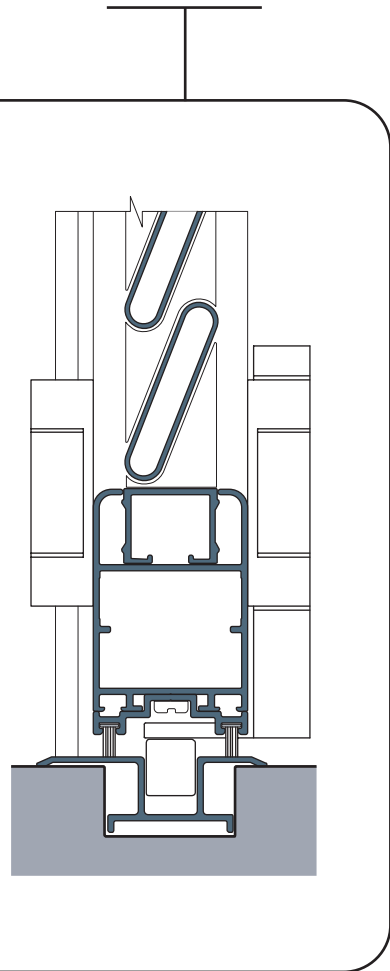

START DEFENCE 410 - LINEA STANDARD TELAI0

PERSIANA LUCE MURO

PERSIANA RUSTICA

FLEX 50 VETRO

FLEX 50 PERSIANA

CLICK VETRO

CLICK PERSIANA TAGLIO 90°