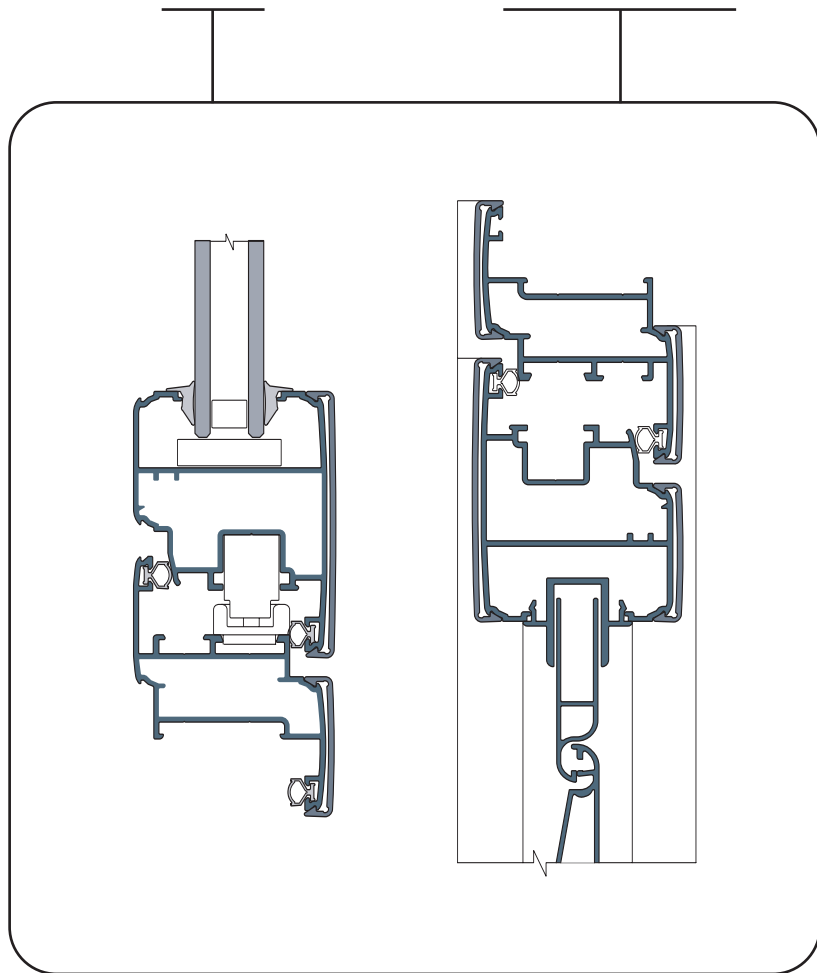

START DEFENCE 410 - LINEA STANDARD TELAI0

PERSIANA LUCE MURO

PERSIANA RUSTICA

FLEX 50 VETRO

FLEX 50 PERSIANA

CLICK VETRO

CLICK PERSIANA TAGLIO 90°