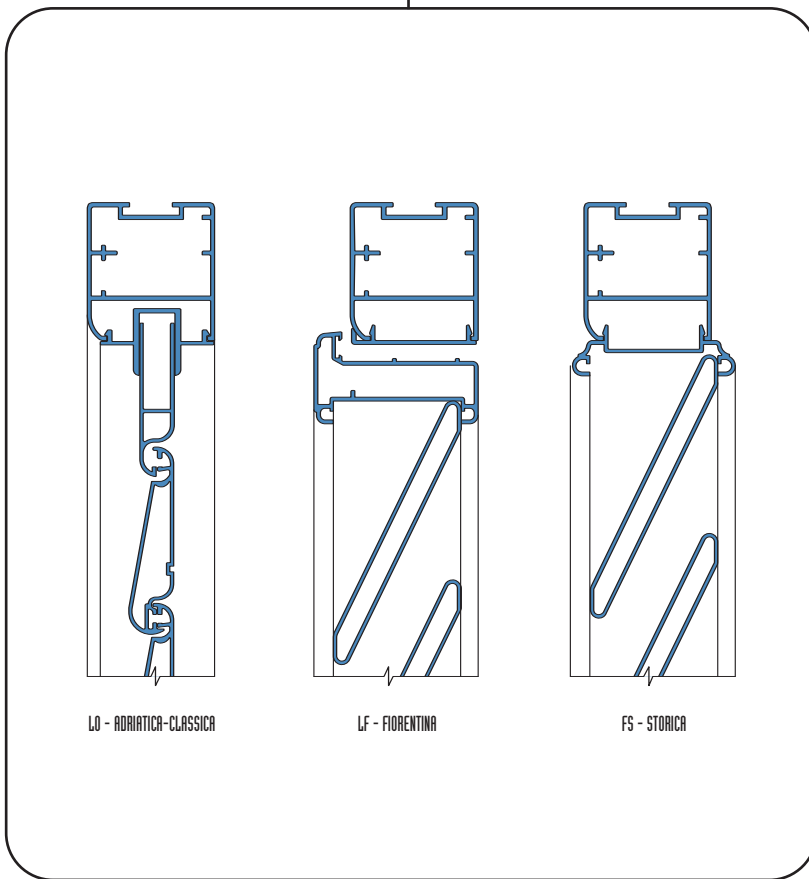

START DEFENCE 410 - LINEA STANDARD TELAI0

PERSIANA LUCE MURO

PERSIANA RUSTICA

FLEX 50 VETRO

FLEX 50 PERSIANA

CLICK VETRO

CLICK PERSIANA TAGLIO 90°