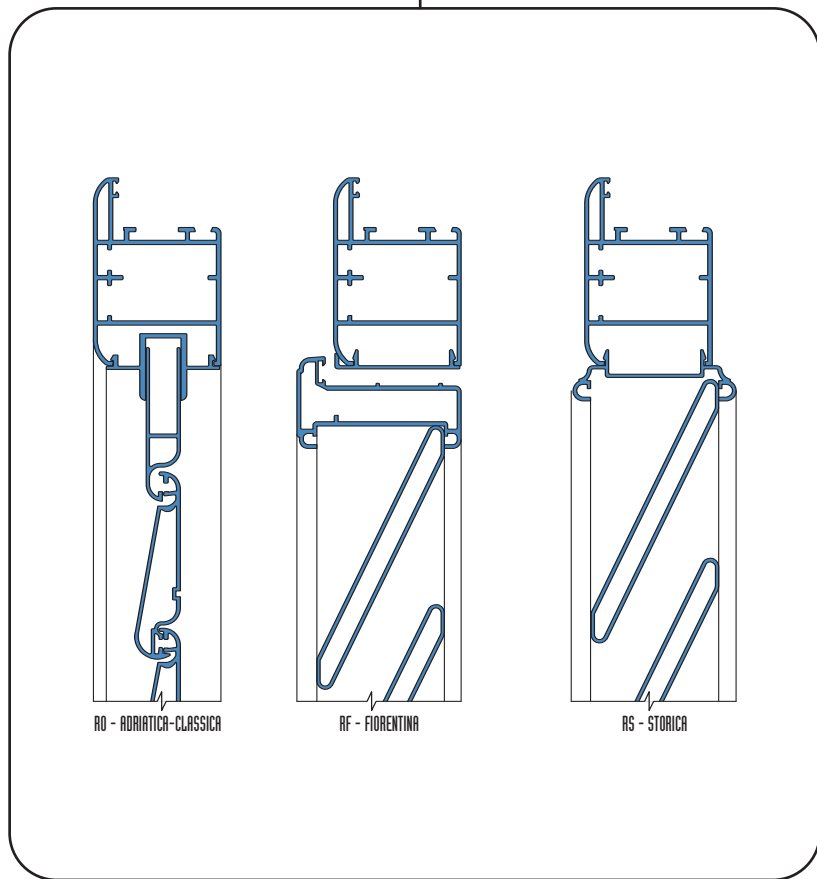

START DEFENCE 410 - LINEA STANDARD TELAI0

PERSIANA LUCE MURO

PERSIANA RUSTICA

FLEX 50 VETRO

FLEX 50 PERSIANA

CLICK VETRO

CLICK PERSIANA TAGLIO 90°