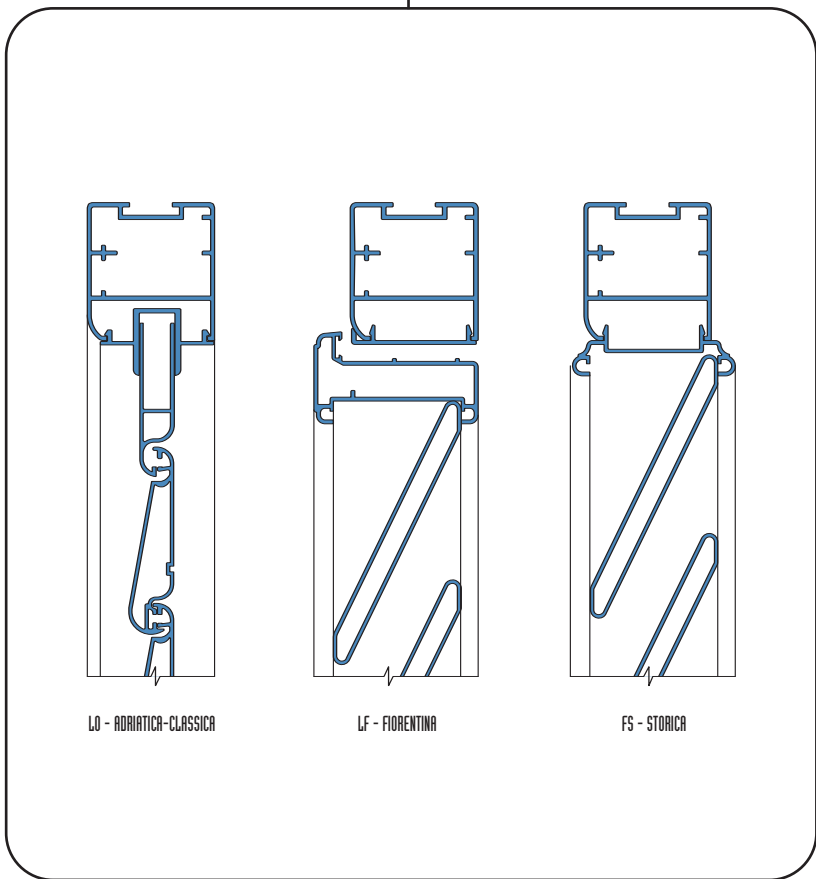

START DEFENCE 410 - LINEA STANDARD TELAI0

PERSIANA LUCE MURO

PERSIANA RUSTICA

FLEX 50 VETRO

FLEX 50 PERSIANA

CLICK VETRO

CLICK PERSIANA TAGLIO 90°