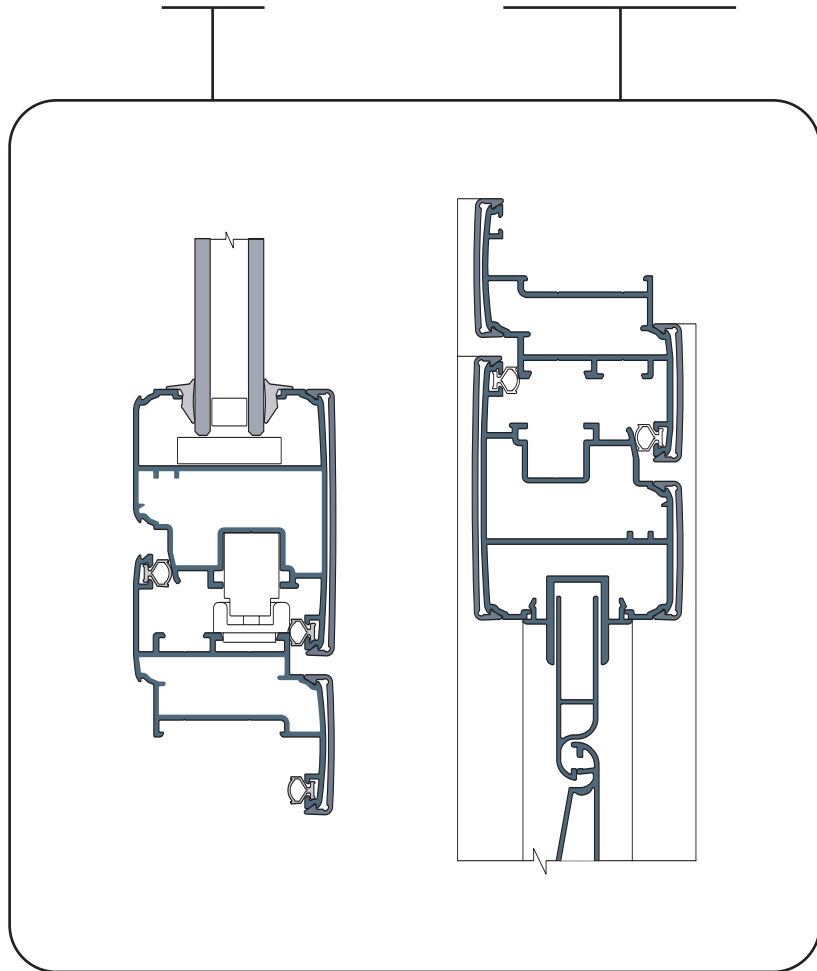

START DEFENCE 410 - LINEA STANDARD TELAI0

PERSIANA LUCE MURO

PERSIANA RUSTICA

FLEX 50 VETRO

FLEX 50 PERSIANA

CLICK VETRO

CLICK PERSIANA TAGLIO 90°