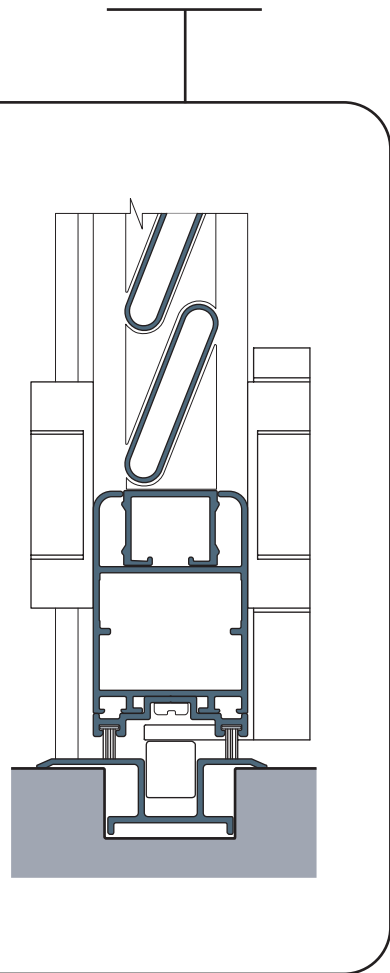

START DEFENCE 410 - LINEA STANDARD TELAI0

PERSIANA LUCE MURO

PERSIANA RUSTICA

FLEX 50 VETRO

FLEX 50 PERSIANA

CLICK VETRO

CLICK PERSIANA TAGLIO 90°