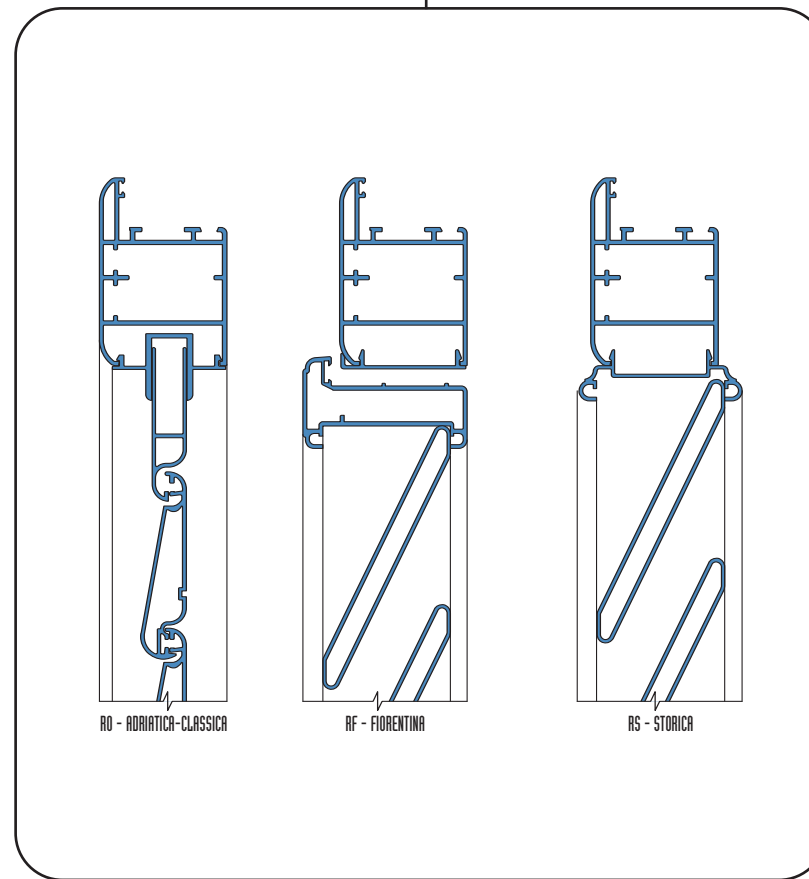

START DEFENCE 410 - LINEA STANDARD TELAI0

PERSIANA LUCE MURO

PERSIANA RUSTICA

FLEX 50 VETRO

FLEX 50 PERSIANA

CLICK VETRO

CLICK PERSIANA TAGLIO 90°