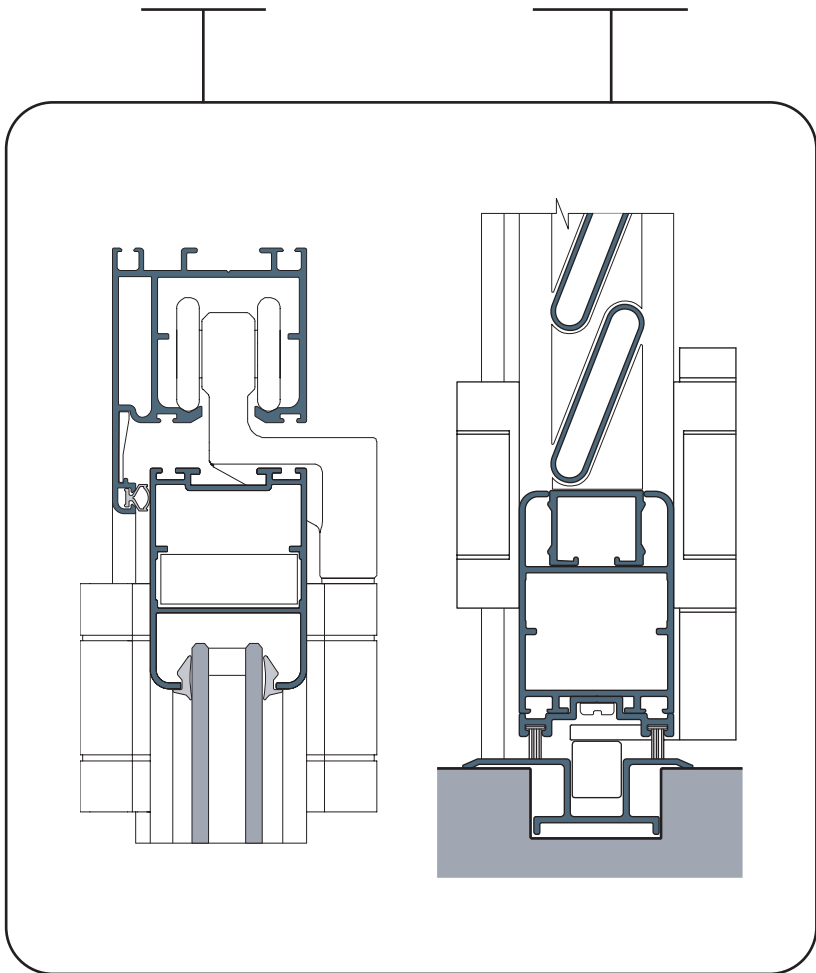

START DEFENCE 410 - LINEA STANDARD TELAI0

PERSIANA LUCE MURO

PERSIANA RUSTICA

FLEX 50 VETRO

FLEX 50 PERSIANA

CLICK VETRO

CLICK PERSIANA TAGLIO 90°