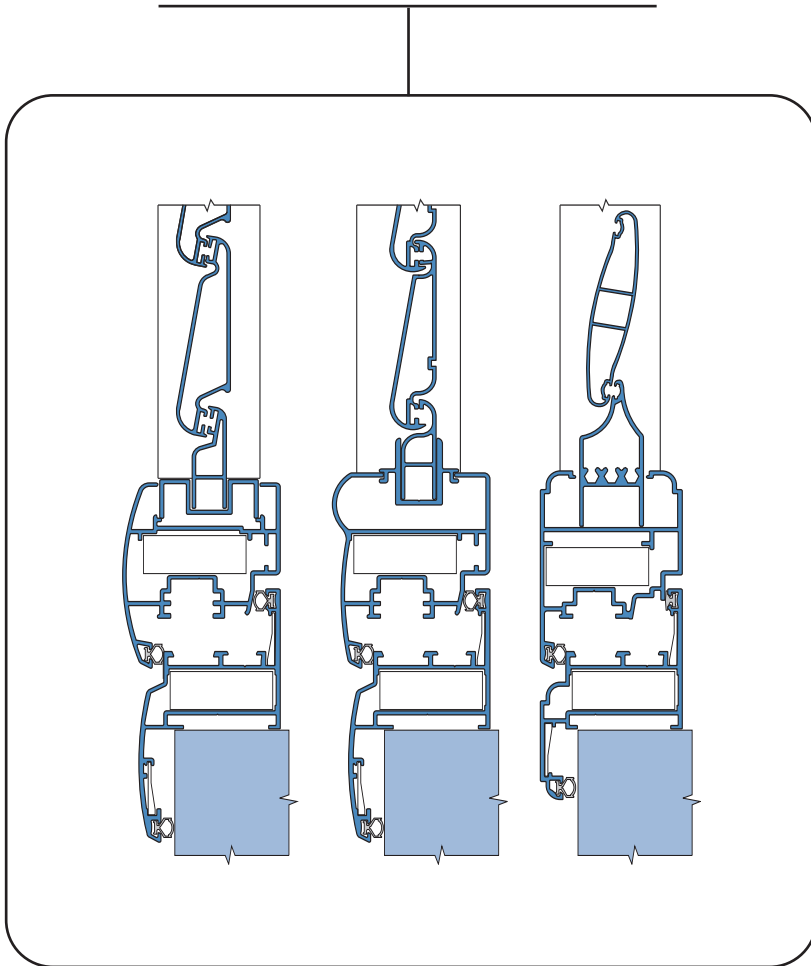

START DEFENCE 410 - LINEA STANDARD TELAI0

PERSIANA LUCE MURO

PERSIANA RUSTICA

FLEX 50 VETRO

FLEX 50 PERSIANA

CLICK VETRO

CLICK PERSIANA TAGLIO 90°