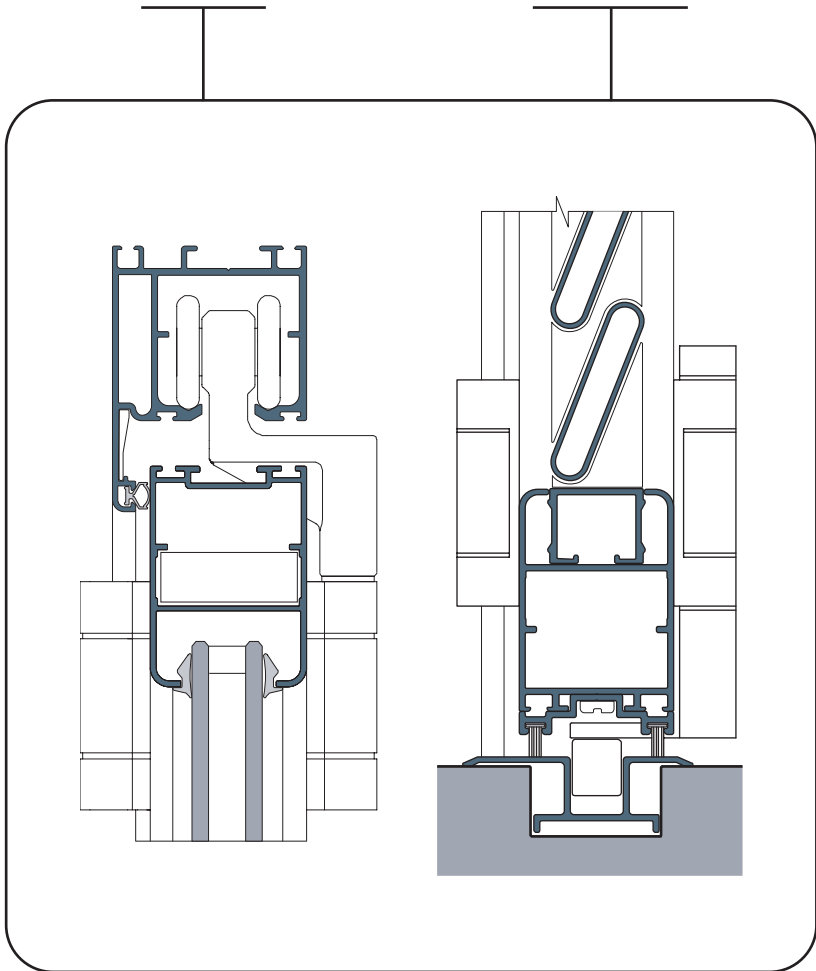

START DEFENCE 410 - LINEA STANDARD TELAI0

PERSIANA LUCE MURO

PERSIANA RUSTICA

FLEX 50 VETRO

FLEX 50 PERSIANA

CLICK VETRO

CLICK PERSIANA TAGLIO 90°